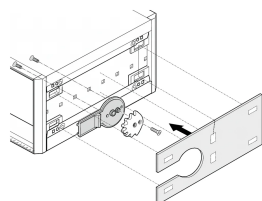

Kit di assemblaggio impugnatura a punta RatiopacPro

Il kit di assemblaggio deve essere utilizzato se è necessario montare una maniglia ribaltabile. I coperchi laterali standard devono essere sostituiti.

CERTIFICAZIONI

CARATTERISTICHE

Pannello laterale in alluminio verniciato a polvere RAL 9006, adattatore e materiale di assemblaggio.

SPECIFICHE

Tipo di prodotto:	Kit di montaggio
Funziona con:	Custodie
Famiglia di prodotti:	RatiopacPRO; RatiopacPRO air
Tipo:	Kit impugnatura a ribalta