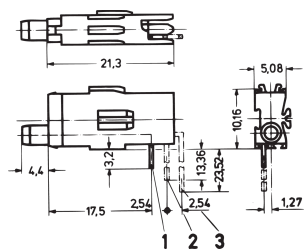

# Connettore femmina di prova LED singolo, Ø 2 mm

Connettori femmina di prova per piastra di montaggio 1 e 2, tipo corto e lungo.

## CARATTERISTICHE

Tipo lungo per piano di montaggio 1 e 2

Tipo corto per piano di montaggio 1

## INFORMAZIONI DI PRODOTTO AGGIUNTIVE

---

Foro richiesto per il pannello frontale: Ø 4 mm.

Dimensioni dei perni di collegamento: 0,3 x 0,6 mm.

Tenere presente che le consegne possono essere effettuate nei QSP indicati (ad esempio 5 pezzi, 10 pezzi, 50 pezzi, ecc.). Le quantità d'ordine diverse (ad esempio 2 pezzi) possono essere modificate con la quantità di consegna successiva possibile = quantità confezione standard.