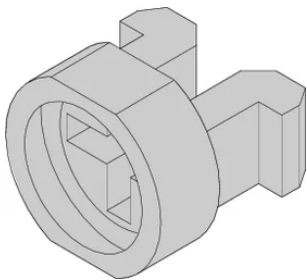

Codice a catalogo	Materiale	Finitura	Colore	Quantità nella confezione	Codice colore	Profondità (D)
21100-659	Ottone	Nichelato		10		
21100-661	Acciaio inossidabile			10		
21100-885	Ottone			10		

Table 2/2

Codice a catalogo	Altezza (H)	Larghezza (W)	Classificazione dell'inflammabilità
21100-886	6mm	8mm	
21100-662	6mm	8mm	
21100-660	6mm	8mm	
21100-591	6mm	6.8mm	UL® 94V-2
21100-464	6mm	6.8mm	UL® 94V-2
21100-659			
21100-661			
21100-885			

INFORMAZIONI DI PRODOTTO AGGIUNTIVE

I manicotti metallici sui pannelli anteriori parziali devono essere inseriti a pressione.

Tutti i manicotti possono essere utilizzati per il pannello anteriore > 2 CV.

SCHEMI

AVVERTIMENTO

I prodotti nVent devono essere installati e utilizzati solo come indicato nelle schede istruzioni e nei materiali di formazione di nVent. Le schede istruzioni sono disponibili su www.nvent.com e presso il vostro rappresentante del servizio clienti nVent. Un'installazione scorretta, un uso improprio, un'applicazione errata o qualsiasi altro mancato rispetto completo delle istruzioni e degli avvertimenti di nVent può causare malfunzionamenti del prodotto, danni alla proprietà, gravi lesioni personali e morte e/o annullare la vostra garanzia.