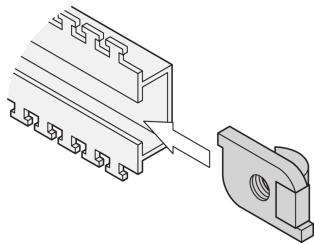

Kit dado scorrevole per guida C.

Le guide a C consentono una migliore gestione dei cavi. Installazione generalmente dietro i montanti da 19". Sono compatibili con i fermi per cavi standard.

CERTIFICAZIONI

CARATTERISTICHE

Dado scorrevole per profili a C.

SPECIFICHE

Tipo di prodotto: Dado
Materiale: Acciaio

Table 1/1

Codice a catalogo	Quantità nella confezione	Tipo	Funziona con
21101-127	100	Dado di scorrimento	
21120-140	100	Dado di scorrimento	Varistar CP