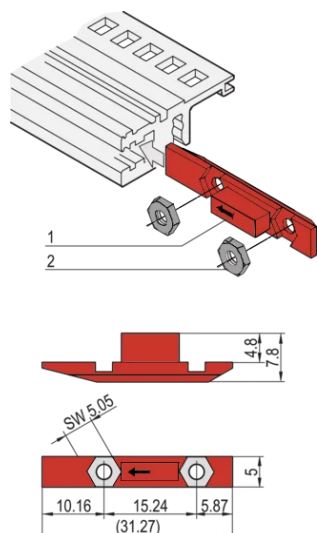

# Dado scorrevole

Il dado scorrevole viene inserito nella scanalatura della guida orizzontale anziché nell'inserto filettato per assemblare un pannello anteriore incernierato inferiore.

## CARATTERISTICHE

Il dado scorrevole viene inserito nella scanalatura della guida orizzontale anziché nell'inserto filettato

## SPECIFICHE

- Tipo di prodotto:** Dado  
**Materiale:** Polibutilene tereftalato  
**Tipo:** Dado di scorrimento

Table 1/1

Codice a catalogo	Quantità nella confezione	Funziona con
24560-166	12	Pannelli frontali
24560-165	100	Pannelli frontali