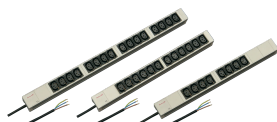

# Striscia di connettori femmina, IEC C13

PDU modulare e compatta con molti elementi funzionali. Utilizzando un telaio in alluminio da 1 U per 1 U, la PDU può essere facilmente integrata in un rack con uscite IEC C13.

## CARATTERISTICHE

230 V, 10 A.

Montaggio orizzontale e verticale

Le multiprese possono essere ruotate in tutte e quattro le direzioni (con incrementi di 90°) durante l'installazione

Multiprese con connettori femmina IEC 60320-C13

Cavo di collegamento da 2 m, estremità aperta con boccole

In conformità alla norma IEC 60320

Altezza di montaggio 1 U

## SPECIFICHE

**Materiale:** Alluminio; Poliammide

**Colore:** Grigio

**Tipo di prodotto:** Multipresa

Table 1/2

Codice a catalogo	Tipo di presa	Quantità di prese	Prese commutate	Tensione CA	Quantità nella confezione	Profondità
60110-292	IEC C13	16	N.	230V	1	44mm