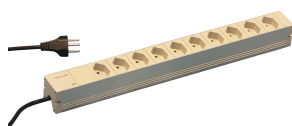

Presca multipla, Svizzera

PDU modulare e compatta con molti elementi funzionali. Utilizzando un telaio in alluminio 1 U per 1 U, la PDU può essere facilmente integrata in un rack con prese svizzere.

CERTIFICAZIONI

CARATTERISTICHE

Le multiprese possono essere ruotate in tutte e quattro le direzioni (con incrementi di 90°) durante l'installazione

230 V, 10 A.

In conformità alla norma SEV.IEC 60884

Cavo di collegamento da 2 m con spina versione svizzera

Multiprese versione svizzera

Altezza di installazione 1 U

Montaggio orizzontale o verticale

SPECIFICHE

Lunghezza:	438.5mm
Materiale:	Alluminio; Poliammide
Colore:	Grigio
Tipo di prodotto:	Multipresa

Table 1/2

60110-453	Svizzera	10	N.	230V	1	44mm
60110-454	Svizzera	9	Sì	230V	1	44mm

Table 2/2

Codice a catalogo	Finitura
60110-453	Anodizzato
60110-454	Anodizzato

INFORMAZIONI DI PRODOTTO AGGIUNTIVE

Ordinare separatamente la staffa per il montaggio verticale.