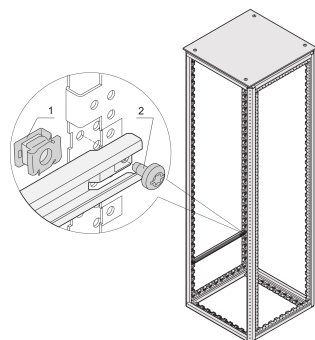

# Kit di assemblaggio Varistar

Kit di assemblaggio per il montaggio degli accessori direttamente sul telaio Varistar CP dall'esterno o dall'interno.

## CARATTERISTICHE

Montaggio dei componenti possibile dall'interno e dall'esterno

Per l'assemblaggio diretto di montaggi a pannello/scorrevole da 19", longheroni di profondità e altri componenti sul telaio Varistar CP (2 mm)

Montaggio agganciando il dado a gabbia nel telaio o nell'elemento di profondità

Il kit è necessario se il pannello posteriore con dispositivo di fissaggio a sgancio rapido è montato sopra la piastra di collegamento