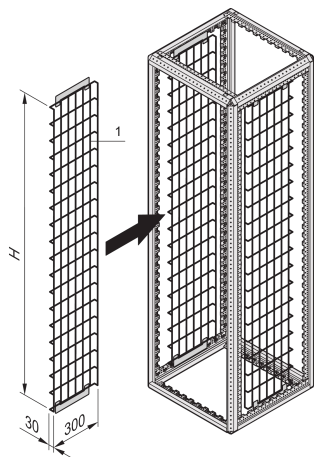

# Scala per cavi Varistar

Griglia portacavi verticale in diverse larghezze per armadi autoportanti Varistar.

## CARATTERISTICHE

I cavi sono assemblati in posizione con fascette serracavi o velcro

## SPECIFICHE

**Tipo di prodotto:** Pannello per armadio/rack

**Materiale:** Acciaio

Table 1/2

Codice a catalogo	Altezza del rack	Altezza	Larghezza	Profondità	Quantità nella confezione	Finitura
23130-554	38U	1800mm	300mm	300mm	2	Zincato
23130-579	52U	2450mm	300mm		2	Zincato
23130-555	42U	2000mm	300mm	300mm	2	Zincato