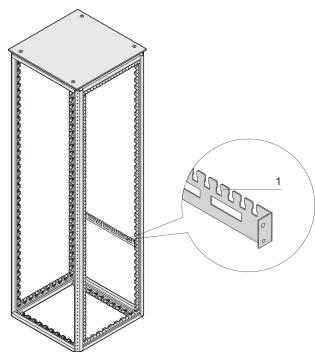

# Guida di supporto per cavi Varistar per larghezza armadio

Guida di supporto per cavi orizzontale Varistar nella larghezza dell'armadio. Montato direttamente sul telaio.

## CARATTERISTICHE

Per le calotte dei cavi (fila inferiore) e per le fascette serracavi, ovvero Velcro (fila superiore)

Per canaline per cavi nell'area posteriore dell'armadio

## SPECIFICHE

**Materiale:** Acciaio

**Tipo di prodotto:** Guida di supporto

Table 1/2

Codice a catalogo	Larghezza	Quantità nella confezione	Colore	Codice colore	Finitura	Lunghezza
21236-093	600mm	2	Grigio nero	RAL 7021	Verniciato a polvere	550mm
23130-312	800mm	2	Grigio nero	RAL 7021	Verniciato a polvere	750mm