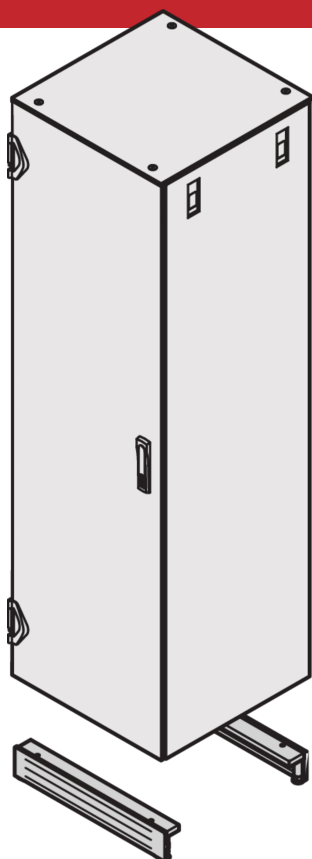

Base mobile Varistar CP/Plinth

Base/base mobile per rendere mobile un armadio.

CARATTERISTICHE

Coperchi, St, 1,5 mm

Capacità di carico sulle ruote 400 kg, sui piedini regolabili 1600 kg

Supporto, St, 3 mm

Colore RAL 7021

Altezza zoccolo H = 103 mm, con piedini regolabili da 126 a 134 mm

SPECIFICHE

Tipo di prodotto: Base per armadio/rack

Materiale: Acciaio

Table 1/2

Codice a catalogo	Larghezza	Profondità	Quantità nella confezione	Colore	Codice colore	Finitura
21630-664	800mm	1000mm	1	Grigio nero	RAL 7021	Verniciato a polvere
21630-655	600mm	600mm	1	Grigio nero	RAL 7021	Verniciato a polvere
21630-663	800mm	900mm	1	Grigio nero	RAL 7021	Verniciato a polvere
21630-662	800mm	800mm	1	Grigio nero	RAL 7021	Verniciato a polvere
21630-661	800mm	600mm	1			Verniciato a polvere
21630-658	600mm	1000mm	1	Grigio nero	RAL 7021	Verniciato a polvere
21630-657	600mm	900mm	1	Grigio nero	RAL 7021	Verniciato a polvere
21630-656	600mm	800mm	1	Grigio nero	RAL 7021	Verniciato a polvere

Table 2/2

Codice a catalogo	Tipo	Funziona con
21630-664	Base a zoccolo, mobile	Varistar CP
21630-655	Base a zoccolo, mobile	Varistar CP
21630-663	Base a zoccolo, mobile	Varistar CP
21630-662	Base a zoccolo, mobile	Varistar CP
21630-661	Base a zoccolo, mobile	Varistar CP
21630-658	Base a zoccolo, mobile	Varistar CP
21630-657	Base a zoccolo, mobile	Varistar CP
21630-656	Base a zoccolo, mobile	Varistar CP