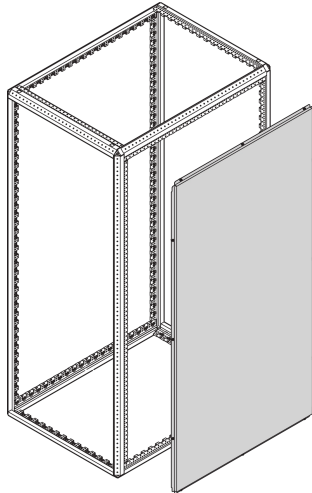

# Parete di separazione laterale Varistar CP

Pannello laterale per armadi affiancati in sostituzione di 2 pannelli laterali singoli. Il pannello di separazione è montato tra i rack ed è completamente compatibile con tutti i pannelli di chiusura dell'aria.

## CARATTERISTICHE

Impedisce l'accesso non autorizzato

Per gli armadi disposti in file, la parete sostituisce le pareti laterali dei singoli armadi

## SPECIFICHE

- Finitura:** Alluminio zincato  
**Tipo di prodotto:** Pannello per armadio/rack  
**Materiale:** Acciaio

Table 1/1

Codice a catalogo	Altezza del rack	Altezza	Profondità	Quantità nella confezione	Tipo
23130-485	47U	2200mm	1200mm	1	Parete di separazione