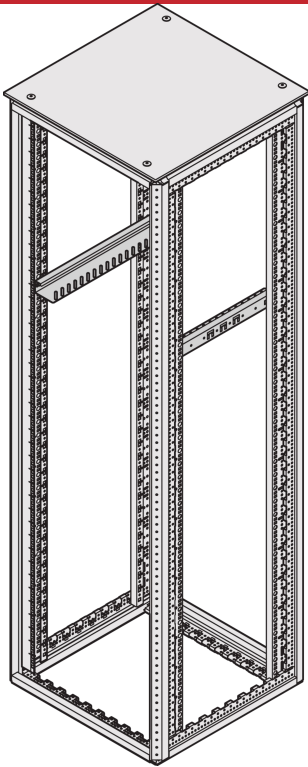

Guida di scorrimento Varistar CP

Montaggio su quattro supporti scorrevoli da 19" con capacità di peso di 25/100 kg.

CERTIFICAZIONI

CARATTERISTICHE

Montaggio su quattro supporti scorrevoli da 19"

Ampia superficie di supporto (48 mm)

Può essere montato in incrementi di 1 U (fissare e avvitare in posizione)

SPECIFICHE

Tipo di prodotto: Guida di scorrimento

Materiale: Acciaio

Table 1/2

Codice a catalogo	Carico statico	Quantità nella confezione	Finitura	Altezza	Lunghezza	Funziona con
23130-096	25kg	2	Alluminio zincato	500mm	456mm	Varistar CP
23130-099		2	Alluminio zincato			Varistar CP
23130-116	100kg	2	Alluminio zincato	200mm	156mm	Varistar CP
23130-120	100kg	2	Alluminio zincato	740mm	699mm	Varistar CP
23130-118	100kg	2	Alluminio zincato	500mm	458mm	Varistar CP
23130-098	25kg	2	Alluminio zincato	740mm	699mm	Varistar CP
23130-097	25kg	2	Alluminio zincato	700mm	656mm	Varistar CP
23130-119	100kg	2	Alluminio zincato	700mm	658mm	Varistar CP
23130-123	100kg	10	Alluminio zincato	500mm	458mm	Varistar CP
23130-101	25kg	10	Alluminio zincato	500mm	456mm	Varistar CP
23130-124	100kg	10	Alluminio zincato	700mm	658mm	Varistar CP
23130-102	25kg	10	Alluminio zincato	700mm	656mm	Varistar CP
23130-125	100kg	10	Alluminio zincato	740mm	699mm	Varistar CP
23130-103	25kg	10	Alluminio zincato	740mm	699mm	Varistar CP
23130-126		10	Alluminio zincato			Varistar CP