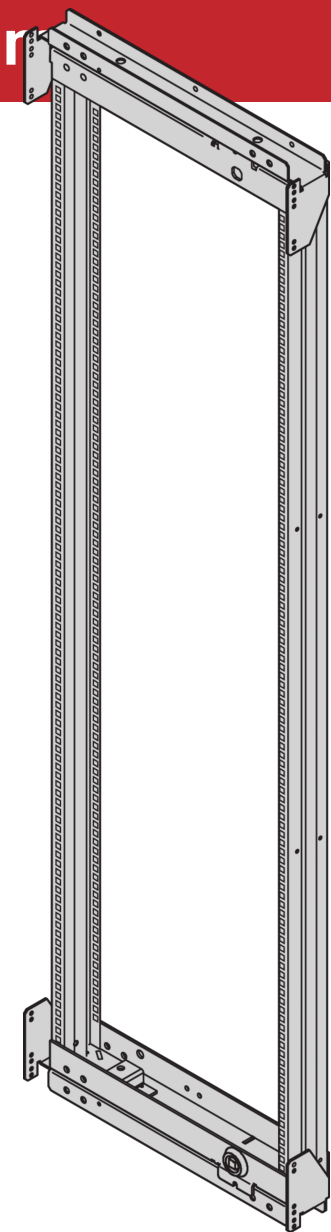

Telaio oscillante Varistar CP per larghezza 800

Il telaio basculante da 19" consente l'installazione di sub-rack rendendo contemporaneamente accessibile il cablaggio sul retro.

Il telaio oscillante Varistar CP è dotato di capacità di carico di 150 KG, movimento di 120° / 160° e punto di articolazione flessibile.

CARATTERISTICHE

Per il montaggio a piena altezza o ad altezza parziale

Il punto di articolazione può essere selezionato a destra o a sinistra

Può ospitare chassis da 19" e sottorack da 19"

cerniera a 120° / 160°, serrature quadrate con 2 chiavi

Capacità di carico 150 kg

L'altezza utilizzabile all'interno del telaio oscillante è 4U inferiore all'altezza del telaio a cui è collegato il telaio oscillante.

SPECIFICHE

Larghezza: 800mm
Tipo di prodotto: Telaio per armadio/rack
Materiale: Acciaio

Table 1/2

Codice a catalogo	Angolo	Altezza del rack	Quantità nella confezione	Colore	Codice colore	Finitura
21630-681	160° min	29U	1	Grigio nero	RAL 7021	Verniciato a polvere
21630-669	120° min	24U	1	Grigio nero	RAL 7021	Verniciato a polvere
21630-685	160° min	47U	1	Grigio nero	RAL 7021	Verniciato a polvere
21630-675	120° min	38U	1	Grigio nero	RAL 7021	Verniciato a polvere
21630-677	120° min	42U	1	Grigio nero	RAL 7021	Verniciato a polvere
21630-684	160° min	42U	1	Grigio nero	RAL 7021	Verniciato a polvere
21630-679	120° min	47U	1	Grigio nero	RAL 7021	Verniciato a polvere
21630-673	120° min	33U	1	Grigio nero	RAL 7021	Verniciato a polvere
21630-683	160° min	38U	1	Grigio nero	RAL 7021	Verniciato a polvere
21630-680	160° min	24U	1	Grigio nero	RAL 7021	Verniciato a polvere
21630-682	160° min	33U	1	Grigio nero	RAL 7021	Verniciato a polvere
21630-671	120° min	29U	1	Grigio nero	RAL 7021	Verniciato a polvere