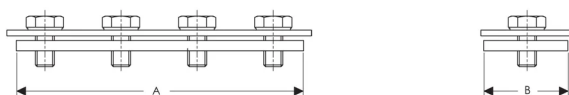

DIAGRAMMEN

WAARSCHUWING

nVent-producten moeten alleen worden geïnstalleerd en gebruikt zoals aangegeven in de instructiebladen en trainingsmateriaal van nVent. Instructiebladen zijn beschikbaar op www.nvent.com en bij uw nVent klantenservicevertegenwoordiger. Onjuiste installatie, misbruik, verkeerde toepassing of ander falen om de instructies en waarschuwingen van nVent volledig te volgen, kan leiden tot productstoringen, schade aan eigendommen, ernstig lichamelijk letsel en de dood en/of uw garantie ongeldig maken.