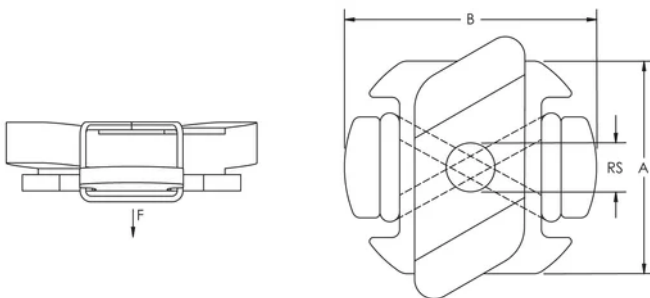

Nuts and T-Bolts for C-channel System	
C-Channel Type	Pullout Force F1
E0	1100 N
E0L	700 N
E1	1800 N
E2	800 N
E2L	800 N
E3	1500 N
E4	1300 N

DIAGRAMMEN

WAARSCHUWING

nVent-producten moeten alleen worden geïnstalleerd en gebruikt zoals aangegeven in de instructiebladen en trainingsmateriaal van nVent. Instructiebladen zijn beschikbaar op www.nvent.com en bij uw nVent klantenservicevertegenwoordiger. Onjuiste installatie, misbruik, verkeerde toepassing of ander falen om de instructies en waarschuwingen van nVent volledig te volgen, kan leiden tot productstoringen, schade aan eigendommen, ernstig lichamelijk letsel en de dood en/of uw garantie ongeldig maken.

Noord-Amerika

+1.800.753.9221
optie 1 – Klantenservice
optie 2 – Technische
ondersteuning

Europa

Nederland:
+31 800-0200135
Frankrijk:
+33 800 901 793

Europa

Duitsland:
800 1890272
andere landen:
+31 13 5835404

APAC

Shanghai:
+ 86 21 2412 1618/19
Sydney:
+61 2 9751 8500

Ons krachtige merkenportfolio:

CADDY ERICO HOFFMAN ILSCO SCHROFF TRACHTE