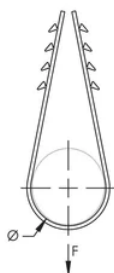

Kabelklem

KENMERKEN

Voor installatie van enkele of meerdere kabels direct tegen het betonnen oppervlak

Discrete klem met laag profiel vermindert visuele impact

Halogeenvrij

UV bestendig

SPECIFICATIES

DIAGRAMMEN