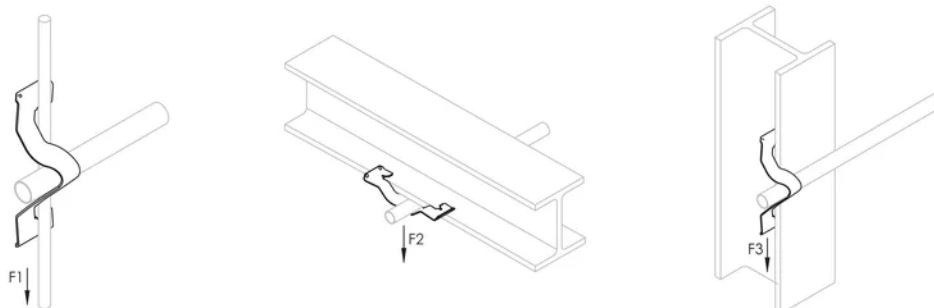

AANVULLENDE PRODUCTGEGEVENS

Specifieke ophangdraad/stang en EC311 zijn mogelijk benodigd. Raadpleeg de plaatselijke overheid.

Alleen voor horizontale toepassing bij installatie van elektriciteitsbuis.

Onderdeelnummer	Buitendiameter	Stangdiameter
K12	14 mm - 20 mm	M12
K12	16 mm - 22 mm	M8; M10
K12	18 mm - 24 mm	M4; M6
K16	22 mm - 24 mm	M12
K16	24 mm - 26 mm	M8; M10
K16	26 mm - 30 mm	M4; M6
K20	20 mm - 36 mm	M12
K20	25 mm - 38 mm	M8; M10
K20	30 mm - 42 mm	M4; M6

Onderdeelnummer	Buitendiameter	Flensdikte
K12	16 mm - 22 mm	3 mm - 7 mm
K12	14 mm - 20 mm	8 mm - 10 mm
K12	12 mm - 19 mm	11 mm - 13 mm
K16	24 mm - 28 mm	3 mm - 7 mm
K16	20 mm - 26 mm	8 mm - 10 mm
K16	19 mm - 24 mm	11 mm - 13 mm
K20	28 mm - 40 mm	3 mm - 7 mm
K20	26 mm - 38 mm	8 mm - 10 mm
K20	21 mm - 35 mm	11 mm - 13 mm

DIAGRAMMEN

WAARSCHUWING

nVent-producten moeten alleen worden geïnstalleerd en gebruikt zoals aangegeven in de instructiebladen en trainingsmateriaal van nVent. Instructiebladen zijn beschikbaar op www.nvent.com en bij uw nVent klantenservicevertegenwoordiger. Onjuiste installatie, misbruik, verkeerde toepassing of ander falen om de instructies en