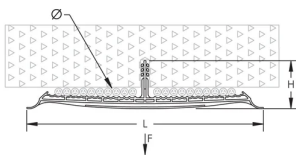

SPECIFICATIES

DIAGRAMMEN

WAARSCHUWING

nVent-producten moeten alleen worden geïnstalleerd en gebruikt zoals aangegeven in de instructiebladen en trainingsmateriaal van nVent. Instructiebladen zijn beschikbaar op www.nvent.com en bij uw nVent klantenservicevertegenwoordiger. Onjuiste installatie, misbruik, verkeerde toepassing of ander falen om de instructies en waarschuwingen van nVent volledig te volgen, kan leiden tot productstoringen, schade aan eigendommen, ernstig lichamelijk