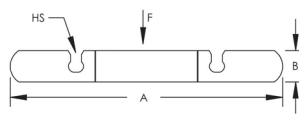

510 nVent CADDY EZ Riser buis klem, Staal, El.Verz., 8" Buis, 200 DN, 219 mm dia.

CATALOGUSNUMMER

5100800EG

De 510 nVent CADDY EZ Riser is een snelsluitende buisklem, ideaal voor het ondersteunen van verticale stalen buizen waar ruimte beschikbaar is. Deze kant-en-klare oplossing heeft sleufgaten om de montage te vereenvoudigen en losse bevestigingsmiddelen te voorkomen. Dankzij het ontwerp met getande flenskop kunnen installateurs de EZ Riser eenvoudig met slechts één gereedschap monteren.

NB/DN: 200

Buitendiameter (OD): 219 mm

Gatgrootte (HS): 17 mm

A: 464 mm

B: 51 mm

Statische belasting: 11100N

AANVULLENDE PRODUCTGEGEVENS

De klem is ontworpen voor stalen buizen en moet worden gemonteerd onder een leidingkoppeling of kabelschoen, waarbij de bouten met het aangegeven moment moeten worden aangedraaid.

Sleufgaten en bouten alleen voor buisdiameter tot 12 inch.

DIAGRAMMEN

WAARSCHUWING

nVent-producten moeten alleen worden geïnstalleerd en gebruikt zoals aangegeven in de instructiebladen en trainingsmateriaal van nVent. Instructiebladen zijn beschikbaar op www.nvent.com en bij uw nVent klantenservicevertegenwoordiger. Onjuiste installatie, misbruik, verkeerde toepassing of ander falen om de instructies en waarschuwingen van nVent volledig te volgen, kan leiden tot productstoringen, schade aan eigendommen, ernstig lichamelijk letsel en de dood en/of uw garantie ongeldig maken.