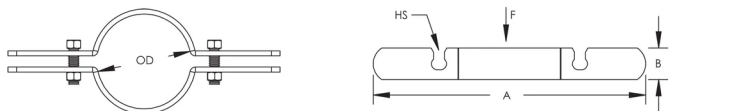

510 nVent CADDY EZ Riser buis klem, Staal, El.Verz., 10" Buis, 250 DN, 273 mm dia.

CATALOGUSNUMMER

5101000EG

De 510 nVent CADDY EZ Riser is een snelsluitende buisklem, ideaal voor het ondersteunen van verticale stalen buizen waar ruimte beschikbaar is. Deze kant-en-klare oplossing heeft sleufgaten om de montage te vereenvoudigen en losse bevestigingsmiddelen te voorkomen. Dankzij het ontwerp met getande flenskop kunnen installateurs de EZ Riser eenvoudig met slechts één gereedschap monteren.

NB/DN: 250

Buitendiameter (OD): 273 mm

Gatgrootte (HS): 17 mm

A: 524 mm

B: 51 mm

Statische belasting: 11100N

AANVULLENDE PRODUCTGEGEVENS

De klem is ontworpen voor stalen buizen en moet worden gemonteerd onder een leidingkoppeling of kabelschoen, waarbij de bouten met het aangegeven moment moeten worden aangedraaid.

Sleufgaten en bouten alleen voor buisdiameter tot 12 inch.

DIAGRAMMEN

WAARSCHUWING

nVent-producten moeten alleen worden geïnstalleerd en gebruikt zoals aangegeven in de instructiebladen en trainingsmateriaal van nVent. Instructiebladen zijn beschikbaar op www.nvent.com en bij uw nVent klantenservicevertegenwoordiger. Onjuiste installatie, misbruik, verkeerde toepassing of ander falen om de instructies en waarschuwingen van nVent volledig te volgen, kan leiden tot productstoringen, schade aan eigendommen, ernstig lichamelijk letsel en de dood en/of uw garantie ongeldig maken.