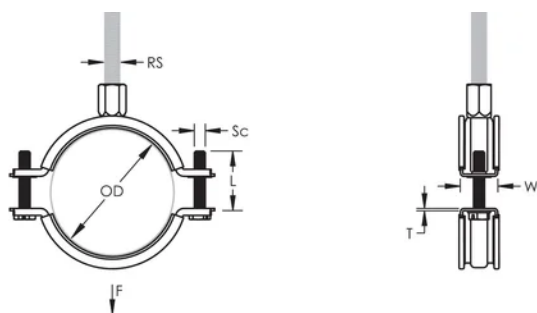

Een kunststof ring houdt de sluitschroeven op hun plaats tijdens de montage

De kop van de sluitschroeven is voorzien van sleuf, kruis en zeskant

Langere vleugels positioneren de schroef verder van de hanger, waardoor er meer vrije ruimte ontstaat voor het gereedschap wanneer de schroef wordt aangedraaid

De combinatiemoer met zowel M8 als M10 binnendraad aansluitingen verhoogd de inzetbaarheid

De lengte van de sluitschroeven werd aangepast aan het verbrede klembereik en draagt zo tevens bij tot een optimaal voorraadbeheer

Materiaal: Staal;EPDM-SBR-rubber

Afwerking: Elektrolytisch verzinkt

Temperatuur: -50 to 110 °C

Kleur: Zwart

Buitendiameter (OD): 44 - 50 mm

Buisafmeting: 1 1/2"

NB/DN: 40

Stafmaat (RS): M8;M10

Breedte (W): 20 mm

Dikte (T): 1.25 mm

Schroefdiameter (Sc): 6

Schroeflengte (L): 27mm

Statische belasting: 1500N

AANVULLENDE PRODUCTGEGEVENS

Inlage is van EPDM-rubber.

DIAGRAMMEN