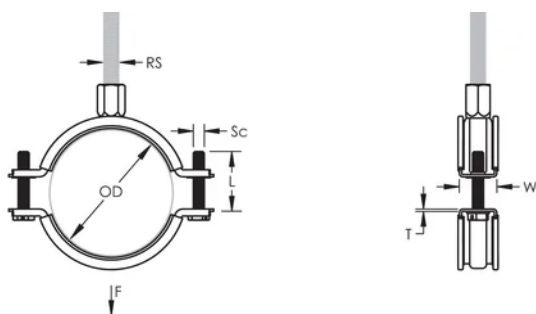

PRODUCTKENMERKEN

Artikelnummer: 586008

Materiaal: Staal;EPDM-SBR-rubber

Afwerking: Elektrolytisch verzinkt

Temperatuur: -50 to 110 °C

Kleur: Zwart

Buitendiameter (OD): 50 - 58 mm

Staaftmaat (RS): M8;M10

Breedte (W): 20 mm

Dikte (T): 1.25 mm

Schroefdiameter (Sc): 6

Schroeflengte (L): 27mm

Statische belasting: 1500N

AANVULLENDE PRODUCTGEGEVENS

Inlage is van EPDM-rubber.

DIAGRAMMEN

WAARSCHUWING

---

nVent-producten moeten alleen worden geïnstalleerd en gebruikt zoals aangegeven in de instructiebladen en trainingsmateriaal van nVent. Instructiebladen zijn beschikbaar op www.nvent.com en bij uw nVent klantenservicevertegenwoordiger. Onjuiste installatie, misbruik, verkeerde toepassing of ander falen om de instructies en waarschuwingen van nVent volledig te volgen, kan leiden tot productstoringen, schade aan eigendommen, ernstig lichamelijk letsel en de dood en/of uw garantie ongeldig maken.