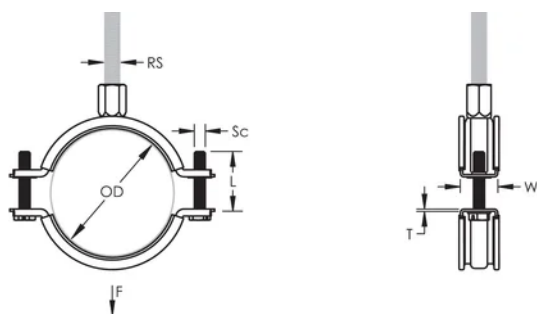

Een kunststof ring houdt de sluitschroeven op hun plaats tijdens de montage

De kop van de sluitschroeven is voorzien van sleuf, kruis en zeskant

Langere vleugels positioneren de schroef verder van de hanger, waardoor er meer vrije ruimte ontstaat voor het gereedschap wanneer de schroef wordt aangedraaid

De combinatiemoer met zowel M8 als M10 binnendraad aansluitingen verhoogd de inzetbaarheid

De lengte van de sluitschroeven werd aangepast aan het verbrede klembereik en draagt zo tevens bij tot een optimaal voorraadbeheer

Materiaal: EPDM-SBR-rubber;Roestvrij staal 316 L (EN 1.4404)

Afwerking: Elektrolytisch gepolijst

Kleur: Zwart

Temperatuur: -50 to 110 °C

Buitendiameter (OD): 50 - 58 mm

Staafmaat (RS): M8;M10

Breedte (W): 20 mm

Dikte (T): 1.25 mm

Schroefdiameter (Sc): 6

Schroeflengte (L): 27mm

Statische belasting: 700N

AANVULLENDE PRODUCTGEGEVENS

Inlage is van EPDM-rubber.

DIAGRAMMEN

WAARSCHUWING