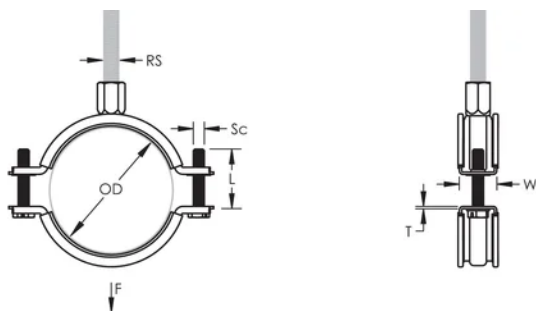

Een kunststof ring houdt de sluitschroeven op hun plaats tijdens de montage

De kop van de sluitschroeven is voorzien van sleuf, kruis en zeskant

Langere vleugels positioneren de schroef verder van de hanger, waardoor er meer vrije ruimte ontstaat voor het gereedschap wanneer de schroef wordt aangedraaid

De combinatiemoer met zowel M8 als M10 binnendraad aansluitingen verhoogt de inzetbaarheid

De lengte van de sluitschroeven werd aangepast aan het verbrede klembereik en draagt zo tevens bij tot een optimaal voorraadbeheer

Materiaal: EPDM-SBR-rubber;Roestvrij staal 316 L (EN 1.4404)

Afwerking: Elektrolytisch gepolijst

Kleur: Zwart

Temperatuur: -50 to 110 °C

Buitendiameter (OD): 68 - 78 mm

Buisafmeting: 2 1/2"

NB/DN: 65

Staaftmaat (RS): M8;M10

Breedte (W): 23 mm

Dikte (T): 1.5 mm

Schroefdiameter (Sc): 6

Schroeflengte (L): 32mm

Statische belasting: 700N

AANVULLENDE PRODUCTGEGEVENS

Inlage is van EPDM-rubber.

DIAGRAMMEN