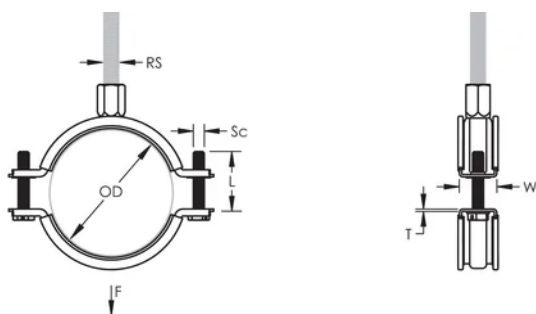

Een kunststof ring houdt de sluitschroeven op hun plaats tijdens de montage

De kop van de sluitschroeven is voorzien van sleuf, kruis en zeskant

Langere vleugels positioneren de schroef verder van de hanger, waardoor er meer vrije ruimte ontstaat voor het gereedschap wanneer de schroef wordt aangedraaid

De combinatiemoer met zowel M8 als M10 binnendraad aansluitingen verhoogd de inzetbaarheid

De lengte van de sluitschroeven werd aangepast aan het verbrede klembereik en draagt zo tevens bij tot een optimaal voorraadbeheer

Materiaal: EPDM-SBR-rubber;Roestvrij staal 316 L (EN 1.4404)

Afwerking: Elektrolytisch gepolijst

Kleur: Zwart

Temperatuur: -50 to 110 °C

Buitendiameter (OD): 78 - 88 mm

Staafmaat (RS): M8;M10

Breedte (W): 23 mm

Dikte (T): 1.5 mm

Schroefdiameter (Sc): 6

Schroeflengte (L): 32mm

Statische belasting: 700N

AANVULLENDE PRODUCTGEGEVENS

Inlage is van EPDM-rubber.

DIAGRAMMEN

WAARSCHUWING