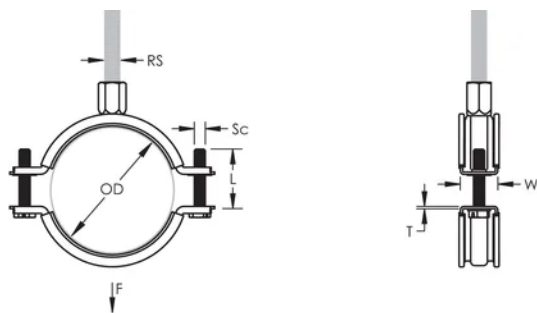

Een kunststof ring houdt de sluitschroeven op hun plaats tijdens de montage

De kop van de sluitschroeven is voorzien van sleuf, kruis en zeskant

Langere vleugels positioneren de schroef verder van de hanger, waardoor er meer vrije ruimte ontstaat voor het gereedschap wanneer de schroef wordt aangedraaid

De combinatiemoer met zowel M8 als M10 binnendraad aansluitingen verhoogd de inzetbaarheid

De lengte van de sluitschroeven werd aangepast aan het verbrede klembereik en draagt zo tevens bij tot een optimaal voorraadbeheer

Materiaal: EPDM-SBR-rubber;Roestvrij staal 316 L (EN 1.4404)

Afwerking: Elektrolytisch gepolijst

Kleur: Zwart

Temperatuur: -50 to 110 °C

Buitendiameter (OD): 98 - 108 mm

Buisafmeting: 3 1/2"

NB/DN: 90

Staaftmaat (RS): M8;M10

Breedte (W): 23 mm

Dikte (T): 1.75 mm

Schroefdiameter (Sc): 6

Schroeflengte (L): 37mm

Statische belasting: 1700N

AANVULLENDE PRODUCTGEGEVENS

Inlage is van EPDM-rubber.

DIAGRAMMEN