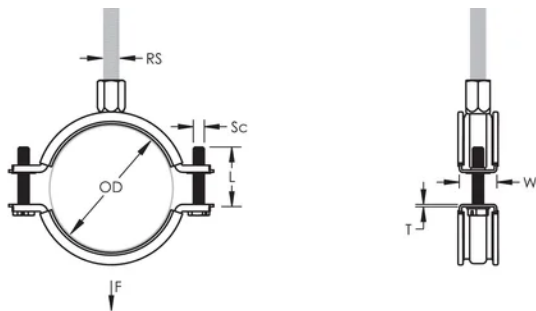

Een kunststof ring houdt de sluitschroeven op hun plaats tijdens de montage

De kop van de sluitschroeven is voorzien van sleuf, kruis en zeskant

Langere vleugels positioneren de schroef verder van de hanger, waardoor er meer vrije ruimte ontstaat voor het gereedschap wanneer de schroef wordt aangedraaid

De combinatiemoer met zowel M8 als M10 binnendraad aansluitingen verhoogd de inzetbaarheid

De lengte van de sluitschroeven werd aangepast aan het verbrede klembereik en draagt zo tevens bij tot een optimaal voorraadbeheer

Materiaal: EPDM-SBR-rubber;Roestvrij staal 316 L (EN 1.4404)

Afwerking: Elektrolytisch gepolijst

Kleur: Zwart

Temperatuur: -50 to 110 °C

Buitendiameter (OD): 108 - 118 mm

Buisafmeting: 4"

NB/DN: 100

Staaftmaat (RS): M8;M10

Breedte (W): 23 mm

Dikte (T): 1.75 mm

Schroefdiameter (Sc): 6

Schroeflengte (L): 37mm

Statische belasting: 1700N

AANVULLENDE PRODUCTGEGEVENS

Inlage is van EPDM-rubber.

DIAGRAMMEN