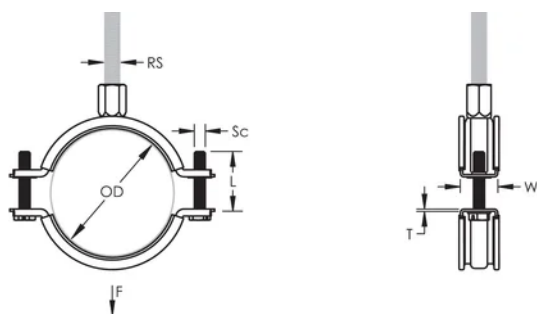

PRODUCTKENMERKEN

Artikelnummer: 586315

Materiaal: EPDM-SBR-rubber;Roestvrij staal 316 L (EN 1.4404)

Afwerking: Elektrolytisch gepolijst

Kleur: Zwart

Temperatuur: -50 to 110 °C

Buitendiameter (OD): 118 - 128 mm

Staaftmaat (RS): M8;M10

Breedte (W): 23 mm

Dikte (T): 2 mm

Schroefdiameter (Sc): 6

Schroeflengte (L): 37mm

Statische belasting: 1700N

AANVULLENDE PRODUCTGEGEVENS

Inlage is van EPDM-rubber.

DIAGRAMMEN

WAARSCHUWING

---

nVent-producten moeten alleen worden geïnstalleerd en gebruikt zoals aangegeven in de instructiebladen en trainingsmateriaal van nVent. Instructiebladen zijn beschikbaar op www.nvent.com en bij uw nVent klantenservicevertegenwoordiger. Onjuiste installatie, misbruik, verkeerde toepassing of ander falen om de instructies en waarschuwingen van nVent volledig te volgen, kan leiden tot productstoringen, schade aan eigendommen, ernstig lichamelijk letsel en de dood en/of uw garantie ongeldig maken.