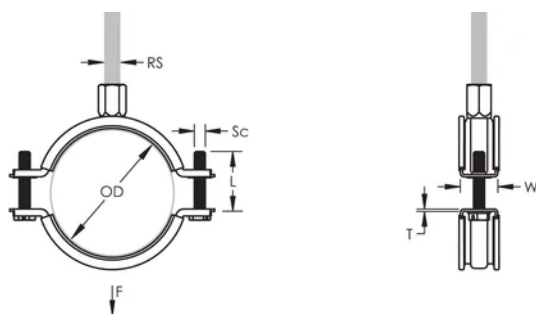

PRODUCTKENMERKEN

Artikelnummer: 586316

Materiaal: EPDM-SBR-rubber;Roestvrij staal 316 L (EN 1.4404)

Afwerking: Elektrolytisch gepolijst

Kleur: Zwart

Temperatuur: -50 to 110 °C

Buitendiameter (OD): 128 - 138 mm

Stafmaat (RS): M8;M10

Breedte (W): 23 mm

Dikte (T): 2 mm

Schroefdiameter (Sc): 6

Schroeflengte (L): 37mm

Statische belasting: 1700N

AANVULLENDE PRODUCTGEGEVENS

Inlage is van EPDM-rubber.

DIAGRAMMEN

WAARSCHUWING

---

nVent-producten moeten alleen worden geïnstalleerd en gebruikt zoals aangegeven in de instructiebladen en trainingsmateriaal van nVent. Instructiebladen zijn beschikbaar op www.nvent.com en bij uw nVent klantenservicevertegenwoordiger. Onjuiste installatie, misbruik, verkeerde toepassing of ander falen om de instructies en waarschuwingen van nVent volledig te volgen, kan leiden tot productstoringen, schade aan eigendommen, ernstig lichamelijk letsel en de dood en/of uw garantie ongeldig maken.