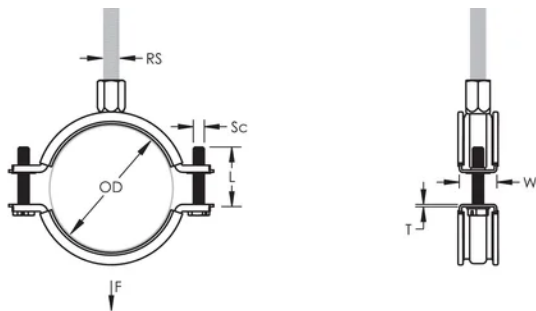

Een kunststof ring houdt de sluitschroeven op hun plaats tijdens de montage

De kop van de sluitschroeven is voorzien van sleuf, kruis en zeskant

Langere vleugels positioneren de schroef verder van de hanger, waardoor er meer vrije ruimte ontstaat voor het gereedschap wanneer de schroef wordt aangedraaid

De combinatiemoer met zowel M8 als M10 binnendraad aansluitingen verhoogd de inzetbaarheid

De lengte van de sluitschroeven werd aangepast aan het verbrede klembereik en draagt zo tevens bij tot een optimaal voorraadbeheer

Materiaal: EPDM-SBR-rubber;Roestvrij staal 316 L (EN 1.4404)

Afwerking: Elektrolytisch gepolijst

Kleur: Zwart

Temperatuur: -50 to 110 °C

Buitendiameter (OD): 138 - 148 mm

Buisafmeting: 5"

NB/DN: 125

Staaftmaat (RS): M8;M10

Breedte (W): 25 mm

Dikte (T): 2 mm

Schroefdiameter (Sc): 6

Schroeflengte (L): 37mm

Statische belasting: 2600N

AANVULLENDE PRODUCTGEGEVENS

Inlage is van EPDM-rubber.

DIAGRAMMEN