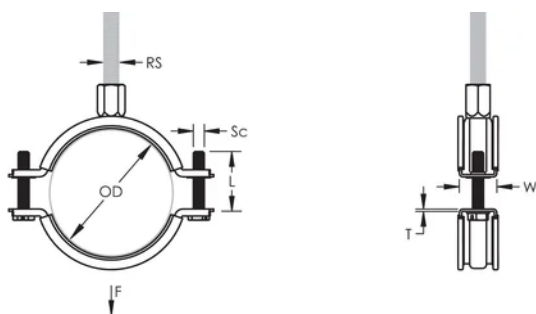

De kop van de sluitschroeven is voorzien van sleuf, kruis en zeskant

Langere vleugels positioneren de schroef verder van de hanger, waardoor er meer vrije ruimte ontstaat voor het gereedschap wanneer de schroef wordt aangedraaid

De combinatiemoer met zowel M8 als M10 binnendraad aansluitingen verhoogd de inzetbaarheid

De lengte van de sluitschroeven werd aangepast aan het verbrede klembereik en draagt zo tevens bij tot een optimaal voorraadbeheer

Materiaal: Staal;EPDM-SBR-rubber

Afwerking: Elektrolytisch verzinkt

Temperatuur: -50 to 110 °C

Kleur: Zwart

Buitendiameter (OD): 150 - 160 mm

Staaftmaat (RS): M8;M10

Breedte (W): 25 mm

Dikte (T): 2 mm

Schroefdiameter (Sc): 6

Schroeflengte (L): 37mm

Statische belasting: 3200N

AANVULLENDE PRODUCTGEGEVENS

Inlage is van EPDM-rubber.

DIAGRAMMEN

WAARSCHUWING

nVent-producten moeten alleen worden geïnstalleerd en gebruikt zoals aangegeven in de instructiebladen en trainingsmateriaal van nVent. Instructiebladen zijn beschikbaar op www.nvent.com en bij uw nVent klantenservicevertegenwoordiger. Onjuiste installatie, misbruik, verkeerde toepassing of ander falen om de instructies en waarschuwingen van nVent volledig te volgen, kan leiden tot productstoringen, schade aan eigendommen, ernstig lichamelijk letsel en de dood en/of uw garantie ongeldig maken.