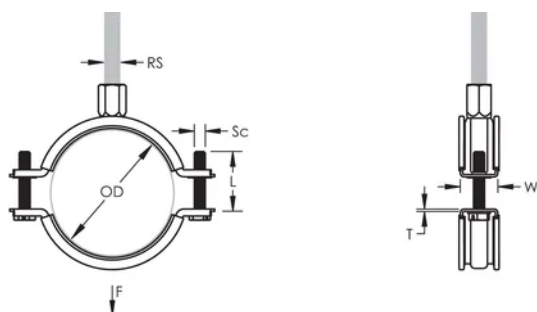

Een kunststof ring houdt de sluitschroeven op hun plaats tijdens de montage

De kop van de sluitschroeven is voorzien van sleuf, kruis en zeskant

Langere vleugels positioneren de schroef verder van de hanger, waardoor er meer vrije ruimte ontstaat voor het gereedschap wanneer de schroef wordt aangedraaid

De combinatiemoer met zowel M8 als M10 binnendraad aansluitingen verhoogd de inzetbaarheid

De lengte van de sluitschroeven werd aangepast aan het verbrede klembereik en draagt zo tevens bij tot een optimaal voorraadbeheer

Materiaal: EPDM-SBR-rubber;Roestvrij staal 316 L (EN 1.4404)

Afwerking: Elektrolytisch gepolijst

Kleur: Zwart

Temperatuur: -50 to 110 °C

Buitendiameter (OD): 160 - 170 mm

Buisafmeting: 6"

Staaftmaat (RS): M8;M10

Breedte (W): 25 mm

Dikte (T): 2 mm

Schroefdiameter (Sc): 6

Schroeflengte (L): 37mm

Statische belasting: 2600N

AANVULLENDE PRODUCTGEGEVENS

Inlage is van EPDM-rubber.

DIAGRAMMEN