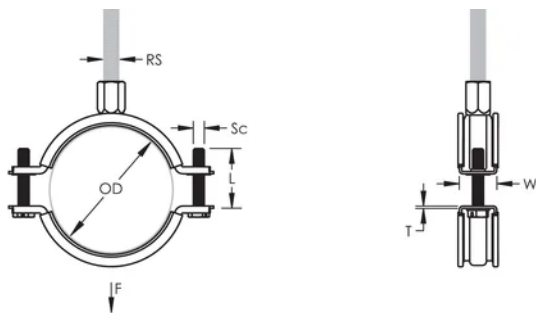

Een kunststof ring houdt de sluitschroeven op hun plaats tijdens de montage

De kop van de sluitschroeven is voorzien van sleuf, kruis en zeskant

Langere vleugels positioneren de schroef verder van de hanger, waardoor er meer vrije ruimte ontstaat voor het gereedschap wanneer de schroef wordt aangedraaid

De combinatiemoer met zowel M8 als M10 binnendraad aansluitingen verhoogd de inzetbaarheid

De lengte van de sluitschroeven werd aangepast aan het verbrede klembereik en draagt zo tevens bij tot een optimaal voorraadbeheer

Materiaal: EPDM-SBR-rubber;Roestvrij staal 316 L (EN 1.4404)

Afwerking: Elektrolytisch gepolijst

Kleur: Zwart

Temperatuur: -50 to 110 °C

Buitendiameter (OD): 190 - 200 mm

Staaftmaat (RS): M8;M10

Breedte (W): 27 mm

Dikte (T): 2.25 mm

Schroefdiameter (Sc): 6

Schroeflengte (L): 37mm

Statische belasting: 3600N

AANVULLENDE PRODUCTGEGEVENS

Inlage is van EPDM-rubber.

DIAGRAMMEN

WAARSCHUWING