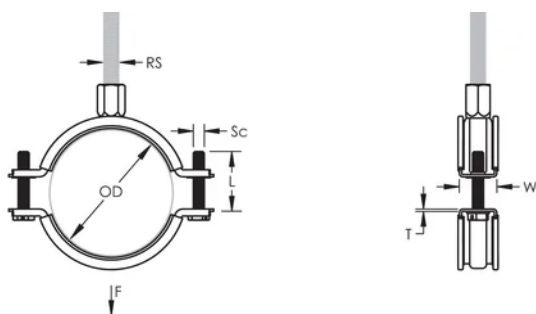

Een kunststof ring houdt de sluitschroeven op hun plaats tijdens de montage

De kop van de sluitschroeven is voorzien van sleuf, kruis en zeskant

Langere vleugels positioneren de schroef verder van de hanger, waardoor er meer vrije ruimte ontstaat voor het gereedschap wanneer de schroef wordt aangedraaid

De combinatiemoer met zowel M8 als M10 binnendraad aansluitingen verhoogd de inzetbaarheid

De lengte van de sluitschroeven werd aangepast aan het verbrede klembereik en draagt zo tevens bij tot een optimaal voorraadbeheer

Materiaal: EPDM-SBR-rubber;Roestvrij staal 316 L (EN 1.4404)

Afwerking: Elektrolytisch gepolijst

Kleur: Zwart

Temperatuur: -50 to 110 °C

Buitendiameter (OD): 205 - 215 mm

Staaftmaat (RS): M8;M10

Breedte (W): 27 mm

Dikte (T): 2.25 mm

Schroefdiameter (Sc): 6

Schroeflengte (L): 37mm

Statische belasting: 3600N

AANVULLENDE PRODUCTGEGEVENS

Inlage is van EPDM-rubber.

DIAGRAMMEN

WAARSCHUWING