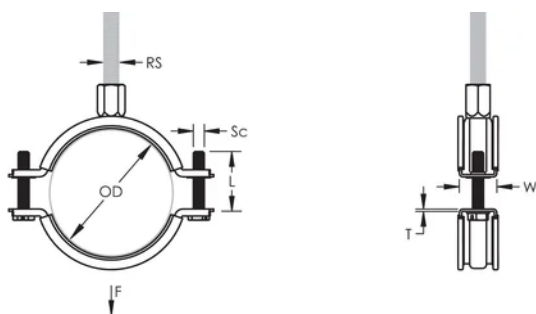

PRODUCTKENMERKEN

Artikelnummer: 586023

Materiaal: Staal;EPDM-SBR-rubber

Afwerking: Elektrolytisch verzinkt

Temperatuur: -50 to 110 °C

Kleur: Zwart

Buitendiameter (OD): 239 - 250 mm

Staaftmaat (RS): M8;M10

Breedte (W): 30 mm

Dikte (T): 2.5 mm

Schroefdiameter (Sc): 6

Schroeflengte (L): 37mm

Statische belasting: 4000N

AANVULLENDE PRODUCTGEGEVENS

Inlage is van EPDM-rubber.

DIAGRAMMEN

WAARSCHUWING

nVent-producten moeten alleen worden geïnstalleerd en gebruikt zoals aangegeven in de instructiebladen en trainingsmateriaal van nVent. Instructiebladen zijn beschikbaar op www.nvent.com en bij uw nVent klantenservicevertegenwoordiger. Onjuiste installatie, misbruik, verkeerde toepassing of ander falen om de instructies en waarschuwingen van nVent volledig te volgen, kan leiden tot productstoringen, schade aan eigendommen, ernstig lichamelijk letsel en de dood en/of uw garantie ongeldig maken.