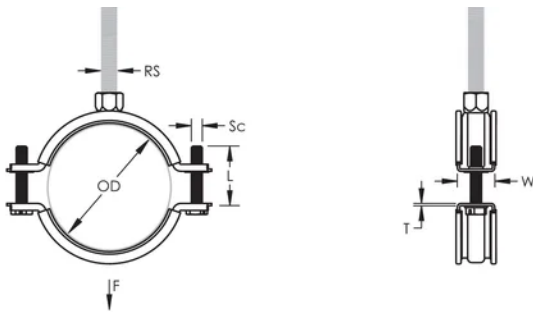

Materiaal: EPDM-SBR-rubber;Staal

Afwerking: Elektrolytisch verzinkt

Temperatuur: -50 to 110 °C

Buitendiameter (OD): 58 - 68 mm

Buisafmeting: 2" Min

NB/DN: 50

Staaftmaat (RS): M8

Breedte (W): 20 mm

Dikte (T): 1.25 mm

Schroefdiameter (Sc): 6

Schroeflengte (L): 32mm

Statische belasting: 1500N

AANVULLENDE PRODUCTGEGEVENS

Inlage is van EPDM-rubber.

DIAGRAMMEN

WAARSCHUWING

---

nVent-producten moeten alleen worden geïnstalleerd en gebruikt zoals aangegeven in de instructiebladen en trainingsmateriaal van nVent. Instructiebladen zijn beschikbaar op www.nvent.com en bij uw nVent klantenservicevertegenwoordiger. Onjuiste installatie, misbruik, verkeerde toepassing of ander falen om de instructies en waarschuwingen van nVent volledig te volgen, kan leiden tot productstoringen, schade aan eigendommen, ernstig lichamelijk letsel en de dood en/of uw garantie ongeldig maken.