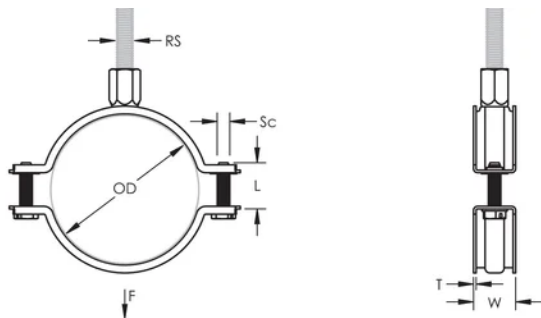

Staaftmaat (RS): M8;M10

Breedte (W): 23 mm

Dikte (T): 1.75 mm

Schroefdiameter (Sc): 6

Schroeflengte (L): 27mm

Statische belasting: 2500N

DIAGRAMMEN

WAARSCHUWING

nVent-producten moeten alleen worden geïnstalleerd en gebruikt zoals aangegeven in de instructiebladen en trainingsmateriaal van nVent. Instructiebladen zijn beschikbaar op www.nvent.com en bij uw nVent klantenservicevertegenwoordiger. Onjuiste installatie, misbruik, verkeerde toepassing of ander falen om de instructies en waarschuwingen van nVent volledig te volgen, kan leiden tot productstoringen, schade aan eigendommen, ernstig lichamelijk letsel en de dood en/of uw garantie ongeldig maken.

Noord-Amerika

+1.800.753.9221

optie 1 – Klantenservice

optie 2 – Technische

ondersteuning

Europa

Nederland:

+31 800-0200135

Frankrijk:

+33 800 901 793

Europa

Duitsland:

800 1890272

andere landen:

+31 13 5835404

APAC

Shanghai:

+ 86 21 2412 1618/19

Sydney:

+61 2 9751 8500

Ons krachtige merkenportfolio:

CADDY

ERICO

HOFFMAN

ILSCO

SCHROFF

TRACHTE