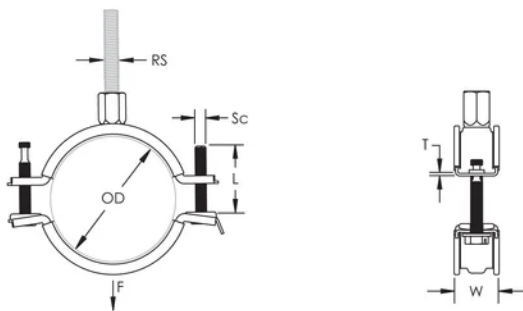

De onderbroken draadgang zekert de borgschroef in de beugel en voorkomt dat deze loskomt tijdens de installatie

De kop van de sluitschroeven is voorzien van sleuf, kruis en zeskant

Langere vleugels positioneren de schroef verder van de hanger, waardoor er meer vrije ruimte ontstaat voor het gereedschap wanneer de schroef wordt aangedraaid

De combinatiemoer met zowel M8 als M10 binnendraad aansluitingen verhoogd de inzetbaarheid

De lengte van de sluitschroeven werd aangepast aan het verbrede klembereik en draagt zo tevens bij tot een optimaal voorraadbeheer

Materiaal: Staal;EPDM-SBR-rubber

Afwerking: Elektrolytisch verzinkt

Kleur: Zwart

Temperatuur: -50 to 110 °C

Buitendiameter (OD): 78 - 88 mm

Stafmaat (RS): M8;M10

Breedte (W): 23 mm

Dikte (T): 1.5 mm

Schroefdiameter (Sc): 6

Schroeflengte (L): 40mm

Statische belasting: 2000N

AANVULLENDE PRODUCTGEGEVENS

Inlage is van EPDM-rubber.

DIAGRAMMEN

WAARSCHUWING

nVent-producten moeten alleen worden geïnstalleerd en gebruikt zoals aangegeven in de instructiebladen en trainingsmateriaal van nVent. Instructiebladen zijn beschikbaar op www.nvent.com en bij uw nVent klantenservicevertegenwoordiger. Onjuiste installatie, misbruik, verkeerde toepassing of ander falen om de instructies en waarschuwingen van nVent volledig te volgen, kan leiden tot productstoringen, schade aan eigendommen, ernstig lichamelijk letsel en de dood en/of uw garantie ongeldig maken.