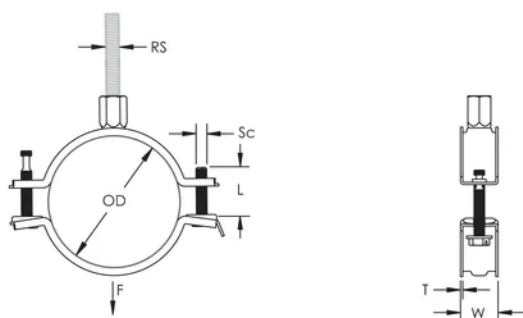

De kop van de sluitschroeven is voorzien van sleuf, kruis en zeskant

Langere vleugels positioneren de schroef verder van de hanger, waardoor er meer vrije ruimte ontstaat voor het gereedschap wanneer de schroef wordt aangedraaid

De combinatiemoer met zowel M8 als M10 binnendraad aansluitingen verhoogd de inzetbaarheid

De lengte van de sluitschroeven werd aangepast aan het verbrede klembereik en draagt zo tevens bij tot een optimaal voorraadbeheer

PRODUCTKENMERKEN

Artikelnummer: 586801

Materiaal: Staal

Afwerking: Elektrolytisch verzinkt

Buitendiameter (OD): 15 - 19 mm

Stafmaat (RS): M8;M10

NB/DN: 10

Buisafmeting: 3/8"

Breedte (W): 20 mm

Dikte (T): 1 mm

Schroefdiameter (Sc): 6

Schroeflengte (L): 27mm

Statische belasting: 1000N

DIAGRAMMEN

WAARSCHUWING

nVent-producten moeten alleen worden geïnstalleerd en gebruikt zoals aangegeven in de instructiebladen en trainingsmateriaal van nVent. Instructiebladen zijn beschikbaar op www.nvent.com en bij uw nVent klantenservicevertegenwoordiger. Onjuiste installatie, misbruik, verkeerde toepassing of ander falen om de instructies en waarschuwingen van nVent volledig te volgen, kan leiden tot productstoringen, schade aan eigendommen, ernstig lichamelijke letsel en de dood en/of uw garantie ongeldig maken.