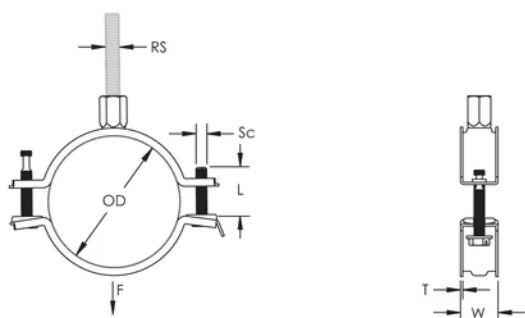

Langere vleugels positioneren de schroef verder van de hanger, waardoor er meer vrije ruimte ontstaat voor het gereedschap wanneer de schroef wordt aangedraaid

De combinatiemoer met zowel M8 als M10 binnendraad aansluitingen verhoogd de inzetbaarheid

## PRODUCTKENMERKEN

---

Artikelnummer: 586802

Materiaal: Staal

Afwerking: Elektrolytisch verzinkt

Buitendiameter (OD): 19 - 23 mm

Stafmaat (RS): M8;M10

NB/DN: 15

Buisafmeting: 1/2"

Breedte (W): 20 mm

Dikte (T): 1 mm

Schroefdiameter (Sc): 6

Schroeflengte (L): 27mm

Statische belasting: 1000N

## DIAGRAMMEN

---