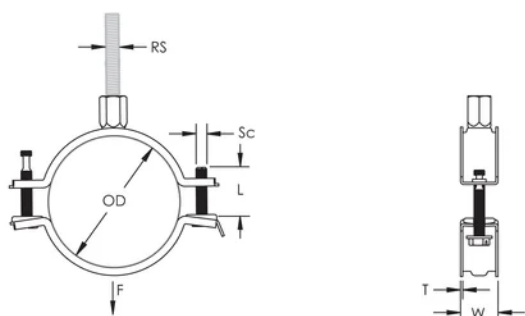

De kop van de sluitschroeven is voorzien van sleuf, kruis en zeskant

Langere vleugels positioneren de schroef verder van de hanger, waardoor er meer vrije ruimte ontstaat voor het gereedschap wanneer de schroef wordt aangedraaid

De combinatiemoer met zowel M8 als M10 binnendraad aansluitingen verhoogd de inzetbaarheid

De lengte van de sluitschroeven werd aangepast aan het verbrede klembereik en draagt zo tevens bij tot een optimaal voorraadbeheer

PRODUCTKENMERKEN

Artikelnummer: 586803

Materiaal: Staal

Afwerking: Elektrolytisch verzinkt

Buitendiameter (OD): 23 - 29 mm

Stafmaat (RS): M8;M10

NB/DN: 20

Buisafmeting: 3/4"

Breedte (W): 20 mm

Dikte (T): 1 mm

Schroefdiameter (Sc): 6

Schroeflengte (L): 32mm

Statische belasting: 1000N

DIAGRAMMEN

WAARSCHUWING

nVent-producten moeten alleen worden geïnstalleerd en gebruikt zoals aangegeven in de instructiebladen en trainingsmateriaal van nVent. Instructiebladen zijn beschikbaar op www.nvent.com en bij uw nVent klantenservicevertegenwoordiger. Onjuiste installatie, misbruik, verkeerde toepassing of ander falen om de instructies en waarschuwingen van nVent volledig te volgen, kan leiden tot productstoringen, schade aan eigendommen, ernstig lichamelijke letsel en de dood en/of uw garantie ongeldig maken.