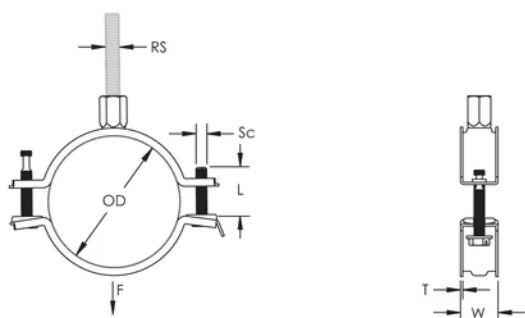

De kop van de sluitschroeven is voorzien van sleuf, kruis en zeskant

Langere vleugels positioneren de schroef verder van de hanger, waardoor er meer vrije ruimte ontstaat voor het gereedschap wanneer de schroef wordt aangedraaid

De combinatiemoer met zowel M8 als M10 binnendraad aansluitingen verhoogd de inzetbaarheid

De lengte van de sluitschroeven werd aangepast aan het verbrede klembereik en draagt zo tevens bij tot een optimaal voorraadbeheer

PRODUCTKENMERKEN

Artikelnummer: 586804

Materiaal: Staal

Afwerking: Elektrolytisch verzinkt

Buitendiameter (OD): 29 - 35 mm

Staaftmaat (RS): M8;M10

NB/DN: 25

Buisafmeting: 1"

Breedte (W): 20 mm

Dikte (T): 1 mm

Schroefdiameter (Sc): 6

Schroeflengte (L): 32mm

Statische belasting: 1000N

DIAGRAMMEN

WAARSCHUWING

nVent-producten moeten alleen worden geïnstalleerd en gebruikt zoals aangegeven in de instructiebladen en trainingsmateriaal van nVent. Instructiebladen zijn beschikbaar op www.nvent.com en bij uw nVent klantenservicevertegenwoordiger. Onjuiste installatie, misbruik, verkeerde toepassing of ander falen om de instructies en waarschuwingen van nVent volledig te volgen, kan leiden tot productstoringen, schade aan eigendommen, ernstig lichamelijk letsel en de dood en/of uw garantie ongeldig maken.