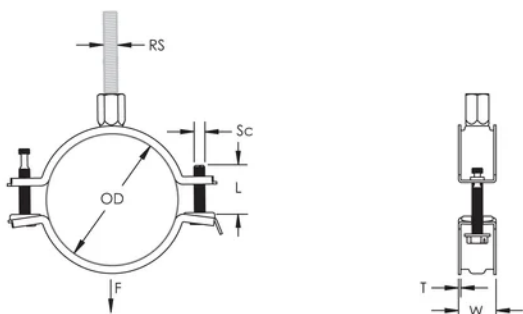

De kop van de sluitschroeven is voorzien van sleuf, kruis en zeskant

Langere vleugels positioneren de schroef verder van de hanger, waardoor er meer vrije ruimte ontstaat voor het gereedschap wanneer de schroef wordt aangedraaid

De combinatiemoer met zowel M8 als M10 binnendraad aansluitingen verhoogd de inzetbaarheid

De lengte van de sluitschroeven werd aangepast aan het verbrede klembereik en draagt zo tevens bij tot een optimaal voorraadbeheer

PRODUCTKENMERKEN

Artikelnummer: 586805

Materiaal: Staal

Afwerking: Elektrolytisch verzinkt

Buitendiameter (OD): 35 - 41 mm

Staaftmaat (RS): M8;M10

Breedte (W): 20 mm

Dikte (T): 1 mm

Schroefdiameter (Sc): 6

Schroeflengte (L): 32mm

Statische belasting: 1000N

DIAGRAMMEN

WAARSCHUWING

nVent-producten moeten alleen worden geïnstalleerd en gebruikt zoals aangegeven in de instructiebladen en trainingsmateriaal van nVent. Instructiebladen zijn beschikbaar op www.nvent.com en bij uw nVent klantenservicevertegenwoordiger. Onjuiste installatie, misbruik, verkeerde toepassing of ander falen om de instructies en waarschuwingen van nVent volledig te volgen, kan leiden tot productstoringen, schade aan eigendommen, ernstig lichamelijk letsel en de dood en/of uw garantie ongeldig maken.