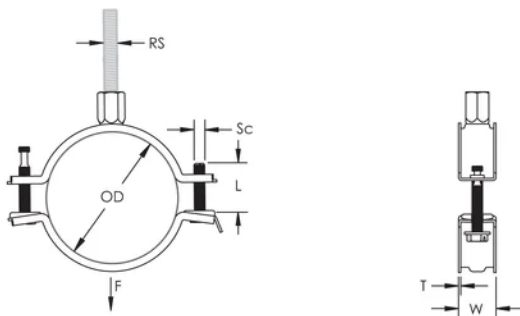

De kop van de sluitschroeven is voorzien van sleuf, kruis en zeskant

Langere vleugels positioneren de schroef verder van de hanger, waardoor er meer vrije ruimte ontstaat voor het gereedschap wanneer de schroef wordt aangedraaid

De combinatiemoer met zowel M8 als M10 binnendraad aansluitingen verhoogd de inzetbaarheid

De lengte van de sluitschroeven werd aangepast aan het verbrede klembereik en draagt zo tevens bij tot een optimaal voorraadbeheer

PRODUCTKENMERKEN

Artikelnummer: 586806

Materiaal: Staal

Afwerking: Elektrolytisch verzinkt

Buitendiameter (OD): 41 - 48 mm

Staaftmaat (RS): M8;M10

NB/DN: 32

Buisafmeting: 1 1/4" Min

Breedte (W): 20 mm

Dikte (T): 1 mm

Schroefdiameter (Sc): 6

Schroeflengte (L): 32mm

Statische belasting: 1000N

DIAGRAMMEN

WAARSCHUWING

nVent-producten moeten alleen worden geïnstalleerd en gebruikt zoals aangegeven in de instructiebladen en trainingsmateriaal van nVent. Instructiebladen zijn beschikbaar op www.nvent.com en bij uw nVent klantenservicevertegenwoordiger. Onjuiste installatie, misbruik, verkeerde toepassing of ander falen om de instructies en waarschuwingen van nVent volledig te volgen, kan leiden tot productstoringen, schade aan eigendommen, ernstig lichamelijk letsel en de dood en/of uw garantie ongeldig maken.