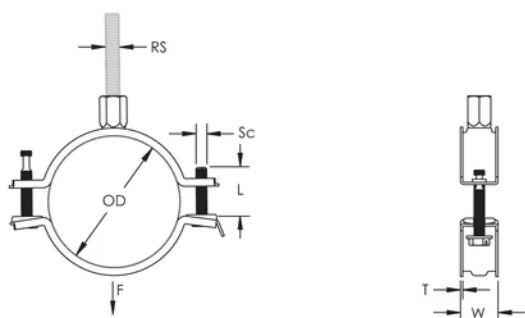

Langere vleugels positioneren de schroef verder van de hanger, waardoor er meer vrije ruimte ontstaat voor het gereedschap wanneer de schroef wordt aangedraaid

De combinatiemoer met zowel M8 als M10 binnendraad aansluitingen verhoogd de inzetbaarheid

## PRODUCTKENMERKEN

---

Artikelnummer: 586807

Materiaal: Staal

Afwerking: Elektrolytisch verzinkt

Buitendiameter (OD): 49 - 55 mm

Stafmaat (RS): M8;M10

NB/DN: 40

Buisafmeting: 1 1/2"

Breedte (W): 21 mm

Dikte (T): 1.25 mm

Schroefdiameter (Sc): 6

Schroeflengte (L): 32mm

Statische belasting: 1500N

## DIAGRAMMEN

---