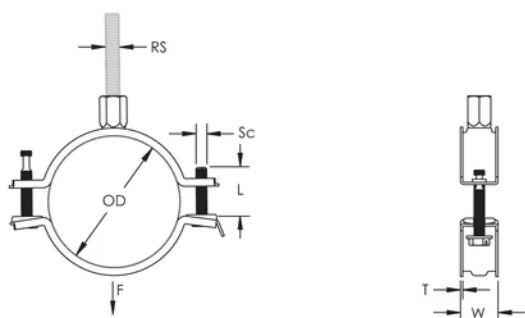

De kop van de sluitschroeven is voorzien van sleuf, kruis en zeskant

Langere vleugels positioneren de schroef verder van de hanger, waardoor er meer vrije ruimte ontstaat voor het gereedschap wanneer de schroef wordt aangedraaid

De combinatiemoer met zowel M8 als M10 binnendraad aansluitingen verhoogd de inzetbaarheid

De lengte van de sluitschroeven werd aangepast aan het verbrede klembereik en draagt zo tevens bij tot een optimaal voorraadbeheer

PRODUCTKENMERKEN

Artikelnummer: 586810

Materiaal: Staal

Afwerking: Elektrolytisch verzinkt

Buitendiameter (OD): 73 - 83 mm

Stafmaat (RS): M8;M10

NB/DN: 65

Buisafmeting: 2 1/2"

Breedte (W): 23 mm

Dikte (T): 1.5 mm

Schroefdiameter (Sc): 6

Schroeflengte (L): 37mm

Statische belasting: 2000N

DIAGRAMMEN

WAARSCHUWING

nVent-producten moeten alleen worden geïnstalleerd en gebruikt zoals aangegeven in de instructiebladen en trainingsmateriaal van nVent. Instructiebladen zijn beschikbaar op www.nvent.com en bij uw nVent klantenservicevertegenwoordiger. Onjuiste installatie, misbruik, verkeerde toepassing of ander falen om de instructies en waarschuwingen van nVent volledig te volgen, kan leiden tot productstoringen, schade aan eigendommen, ernstig lichamelijk letsel en de dood en/of uw garantie ongeldig maken.