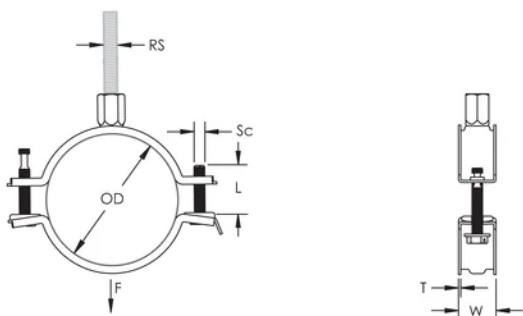

De kop van de sluitschroeven is voorzien van sleuf, kruis en zeskant

Langere vleugels positioneren de schroef verder van de hanger, waardoor er meer vrije ruimte ontstaat voor het gereedschap wanneer de schroef wordt aangedraaid

De combinatiemoer met zowel M8 als M10 binnendraad aansluitingen verhoogd de inzetbaarheid

De lengte van de sluitschroeven werd aangepast aan het verbrede klembereik en draagt zo tevens bij tot een optimaal voorraadbeheer

PRODUCTKENMERKEN

Artikelnummer: 586811

Materiaal: Staal

Afwerking: Elektrolytisch verzinkt

Buitendiameter (OD): 83 - 93 mm

Stafmaat (RS): M8;M10

NB/DN: 80

Buisafmeting: 3"

Breedte (W): 23 mm

Dikte (T): 1.5 mm

Schroefdiameter (Sc): 6

Schroeflengte (L): 37mm

Statische belasting: 2000N

DIAGRAMMEN

WAARSCHUWING

nVent-producten moeten alleen worden geïnstalleerd en gebruikt zoals aangegeven in de instructiebladen en trainingsmateriaal van nVent. Instructiebladen zijn beschikbaar op www.nvent.com en bij uw nVent klantenservicevertegenwoordiger. Onjuiste installatie, misbruik, verkeerde toepassing of ander falen om de instructies en waarschuwingen van nVent volledig te volgen, kan leiden tot productstoringen, schade aan eigendommen, ernstig lichamelijk letsel en de dood en/of uw garantie ongeldig maken.