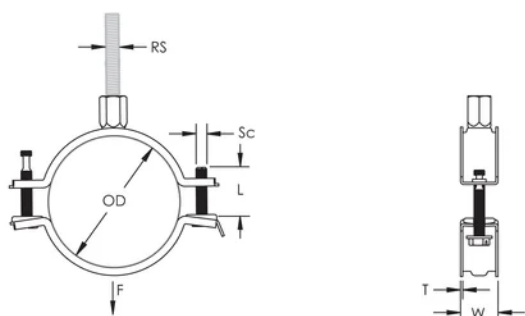

Langere vleugels positioneren de schroef verder van de hanger, waardoor er meer vrije ruimte ontstaat voor het gereedschap wanneer de schroef wordt aangedraaid

De combinatiemoer met zowel M8 als M10 binnendraad aansluitingen verhoogd de inzetbaarheid

## PRODUCTKENMERKEN

Artikelnummer: 586812

Materiaal: Staal

Afwerking: Elektrolytisch verzinkt

Buitendiameter (OD): 93 - 103 mm

Staaftmaat (RS): M8;M10

NB/DN: 90

Buisafmeting: 3 1/2"

Breedte (W): 23 mm

Dikte (T): 1.75 mm

Schroefdiameter (Sc): 6

Schroeflengte (L): 37mm

Statische belasting: 2500N

## DIAGRAMMEN