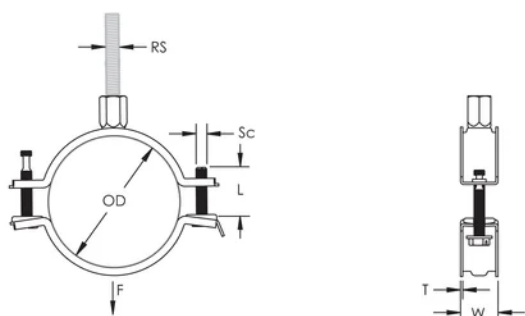

De kop van de sluitschroeven is voorzien van sleuf, kruis en zeskant

Langere vleugels positioneren de schroef verder van de hanger, waardoor er meer vrije ruimte ontstaat voor het gereedschap wanneer de schroef wordt aangedraaid

De combinatiemoer met zowel M8 als M10 binnendraad aansluitingen verhoogd de inzetbaarheid

De lengte van de sluitschroeven werd aangepast aan het verbrede klembereik en draagt zo tevens bij tot een optimaal voorraadbeheer

PRODUCTKENMERKEN

Artikelnummer: 586814

Materiaal: Staal

Afwerking: Elektrolytisch verzinkt

Buitendiameter (OD): 113 - 123 mm

Staaftmaat (RS): M8;M10

NB/DN: 100

Buisafmeting: 4"

Breedte (W): 23 mm

Dikte (T): 1.75 mm

Schroefdiameter (Sc): 6

Schroeflengte (L): 37mm

Statische belasting: 2500N

DIAGRAMMEN

WAARSCHUWING

nVent-producten moeten alleen worden geïnstalleerd en gebruikt zoals aangegeven in de instructiebladen en trainingsmateriaal van nVent. Instructiebladen zijn beschikbaar op www.nvent.com en bij uw nVent klantenservicevertegenwoordiger. Onjuiste installatie, misbruik, verkeerde toepassing of ander falen om de instructies en waarschuwingen van nVent volledig te volgen, kan leiden tot productstoringen, schade aan eigendommen, ernstig lichamelijk letsel en de dood en/of uw garantie ongeldig maken.